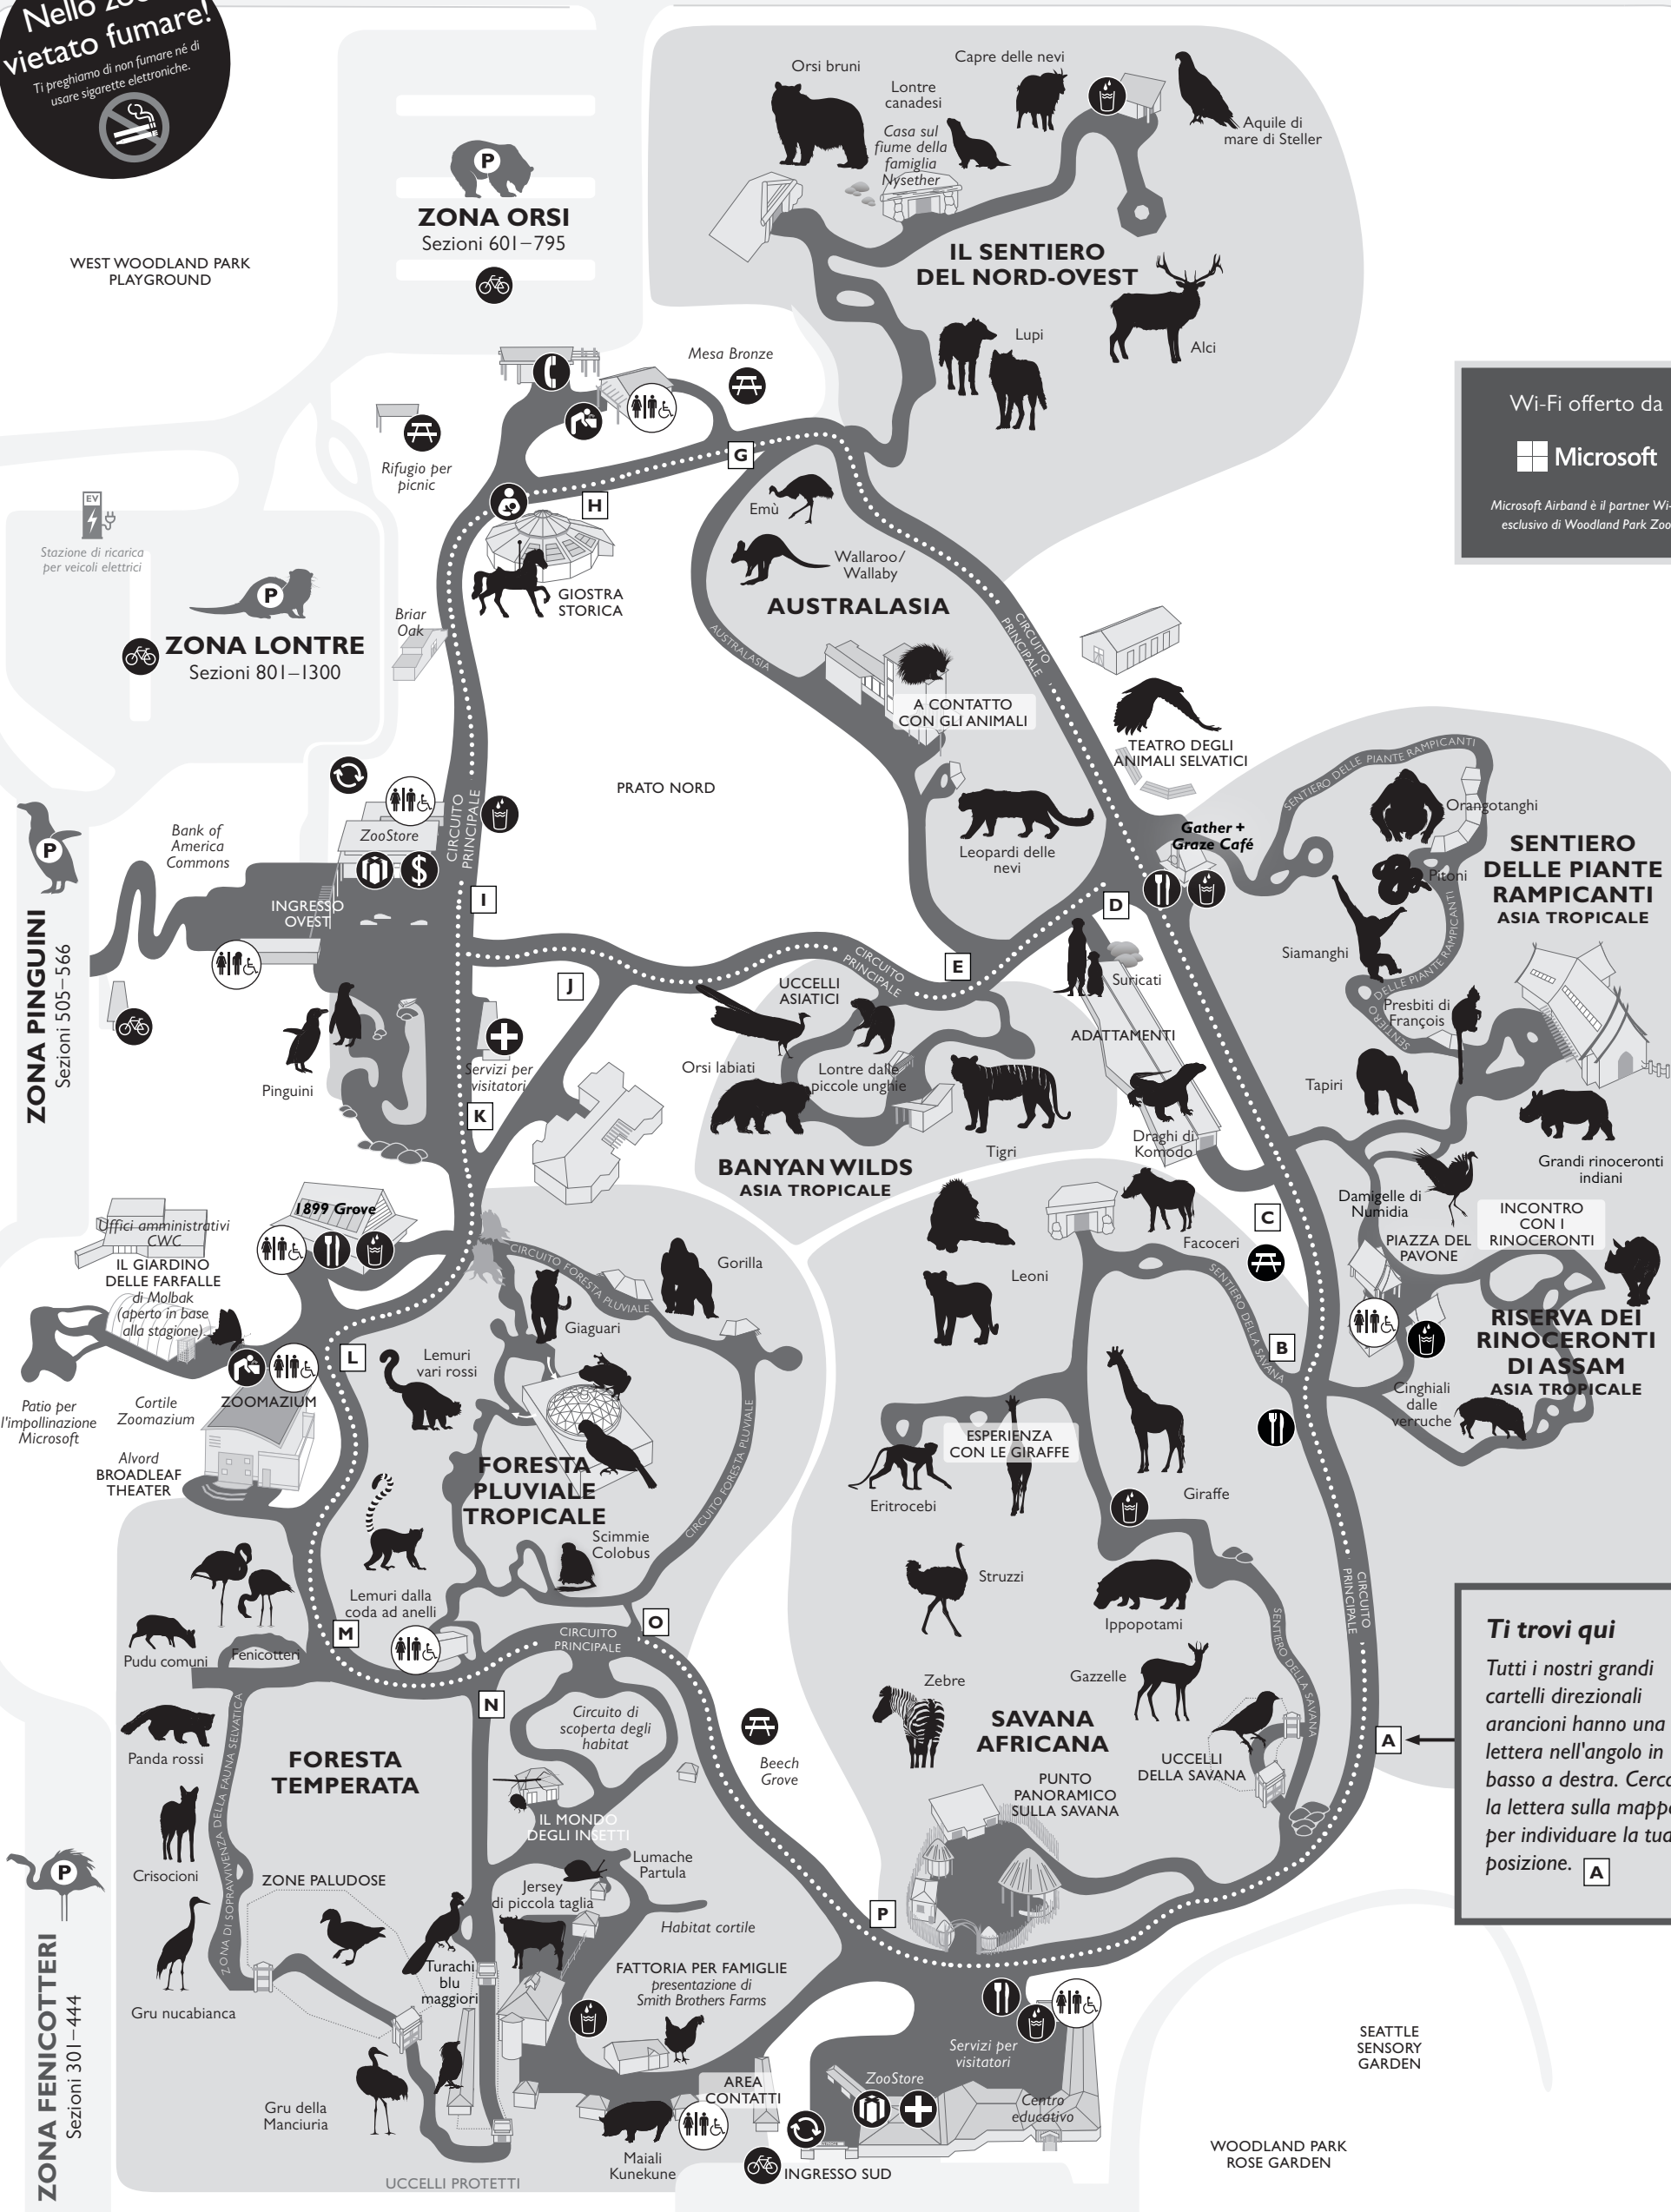

WOODLAND PARK ZOO

North 59th Street

Nello zoo è vietato fumare!
Ti preghiamo di non fumare né di usare sigarette elettroniche.

Metro Bus Linea 5

Phinney Avenue North

Metro Bus Linea 5

Metro Bus Linea 5

Metro Bus Linea 5

North 50th Street

Wi-Fi offerto da
Microsoft
Microsoft Airband è il partner Wi-Fi esclusivo di Woodland Park Zoo

Ti trovi qui
Tutti i nostri grandi cartelli direzionali arancioni hanno una lettera nell'angolo in basso a destra. Cerca la lettera sulla mappa per individuare la tua posizione. **A**

DIVENTA NOSTRO MEMBRO!
Trova fantastici souvenir negli **ZooStore!**

- Servizi per visitatori Primo soccorso
- Servizi igienici
- Area picnic
- Souvenir
- Rastrelliera per bici
- Ricarica bottiglie d'acqua fornita da Carter Subaru
- Area ristoro
- Bancomat
- Parcheggio
- Fontanella
- Stazione di riciclaggio ECO-CELL
- Sala per l'allattamento

Il circuito principale è di circa 1,28 km.
Servizi per visitatori/ Emergenze: 206.548.2604