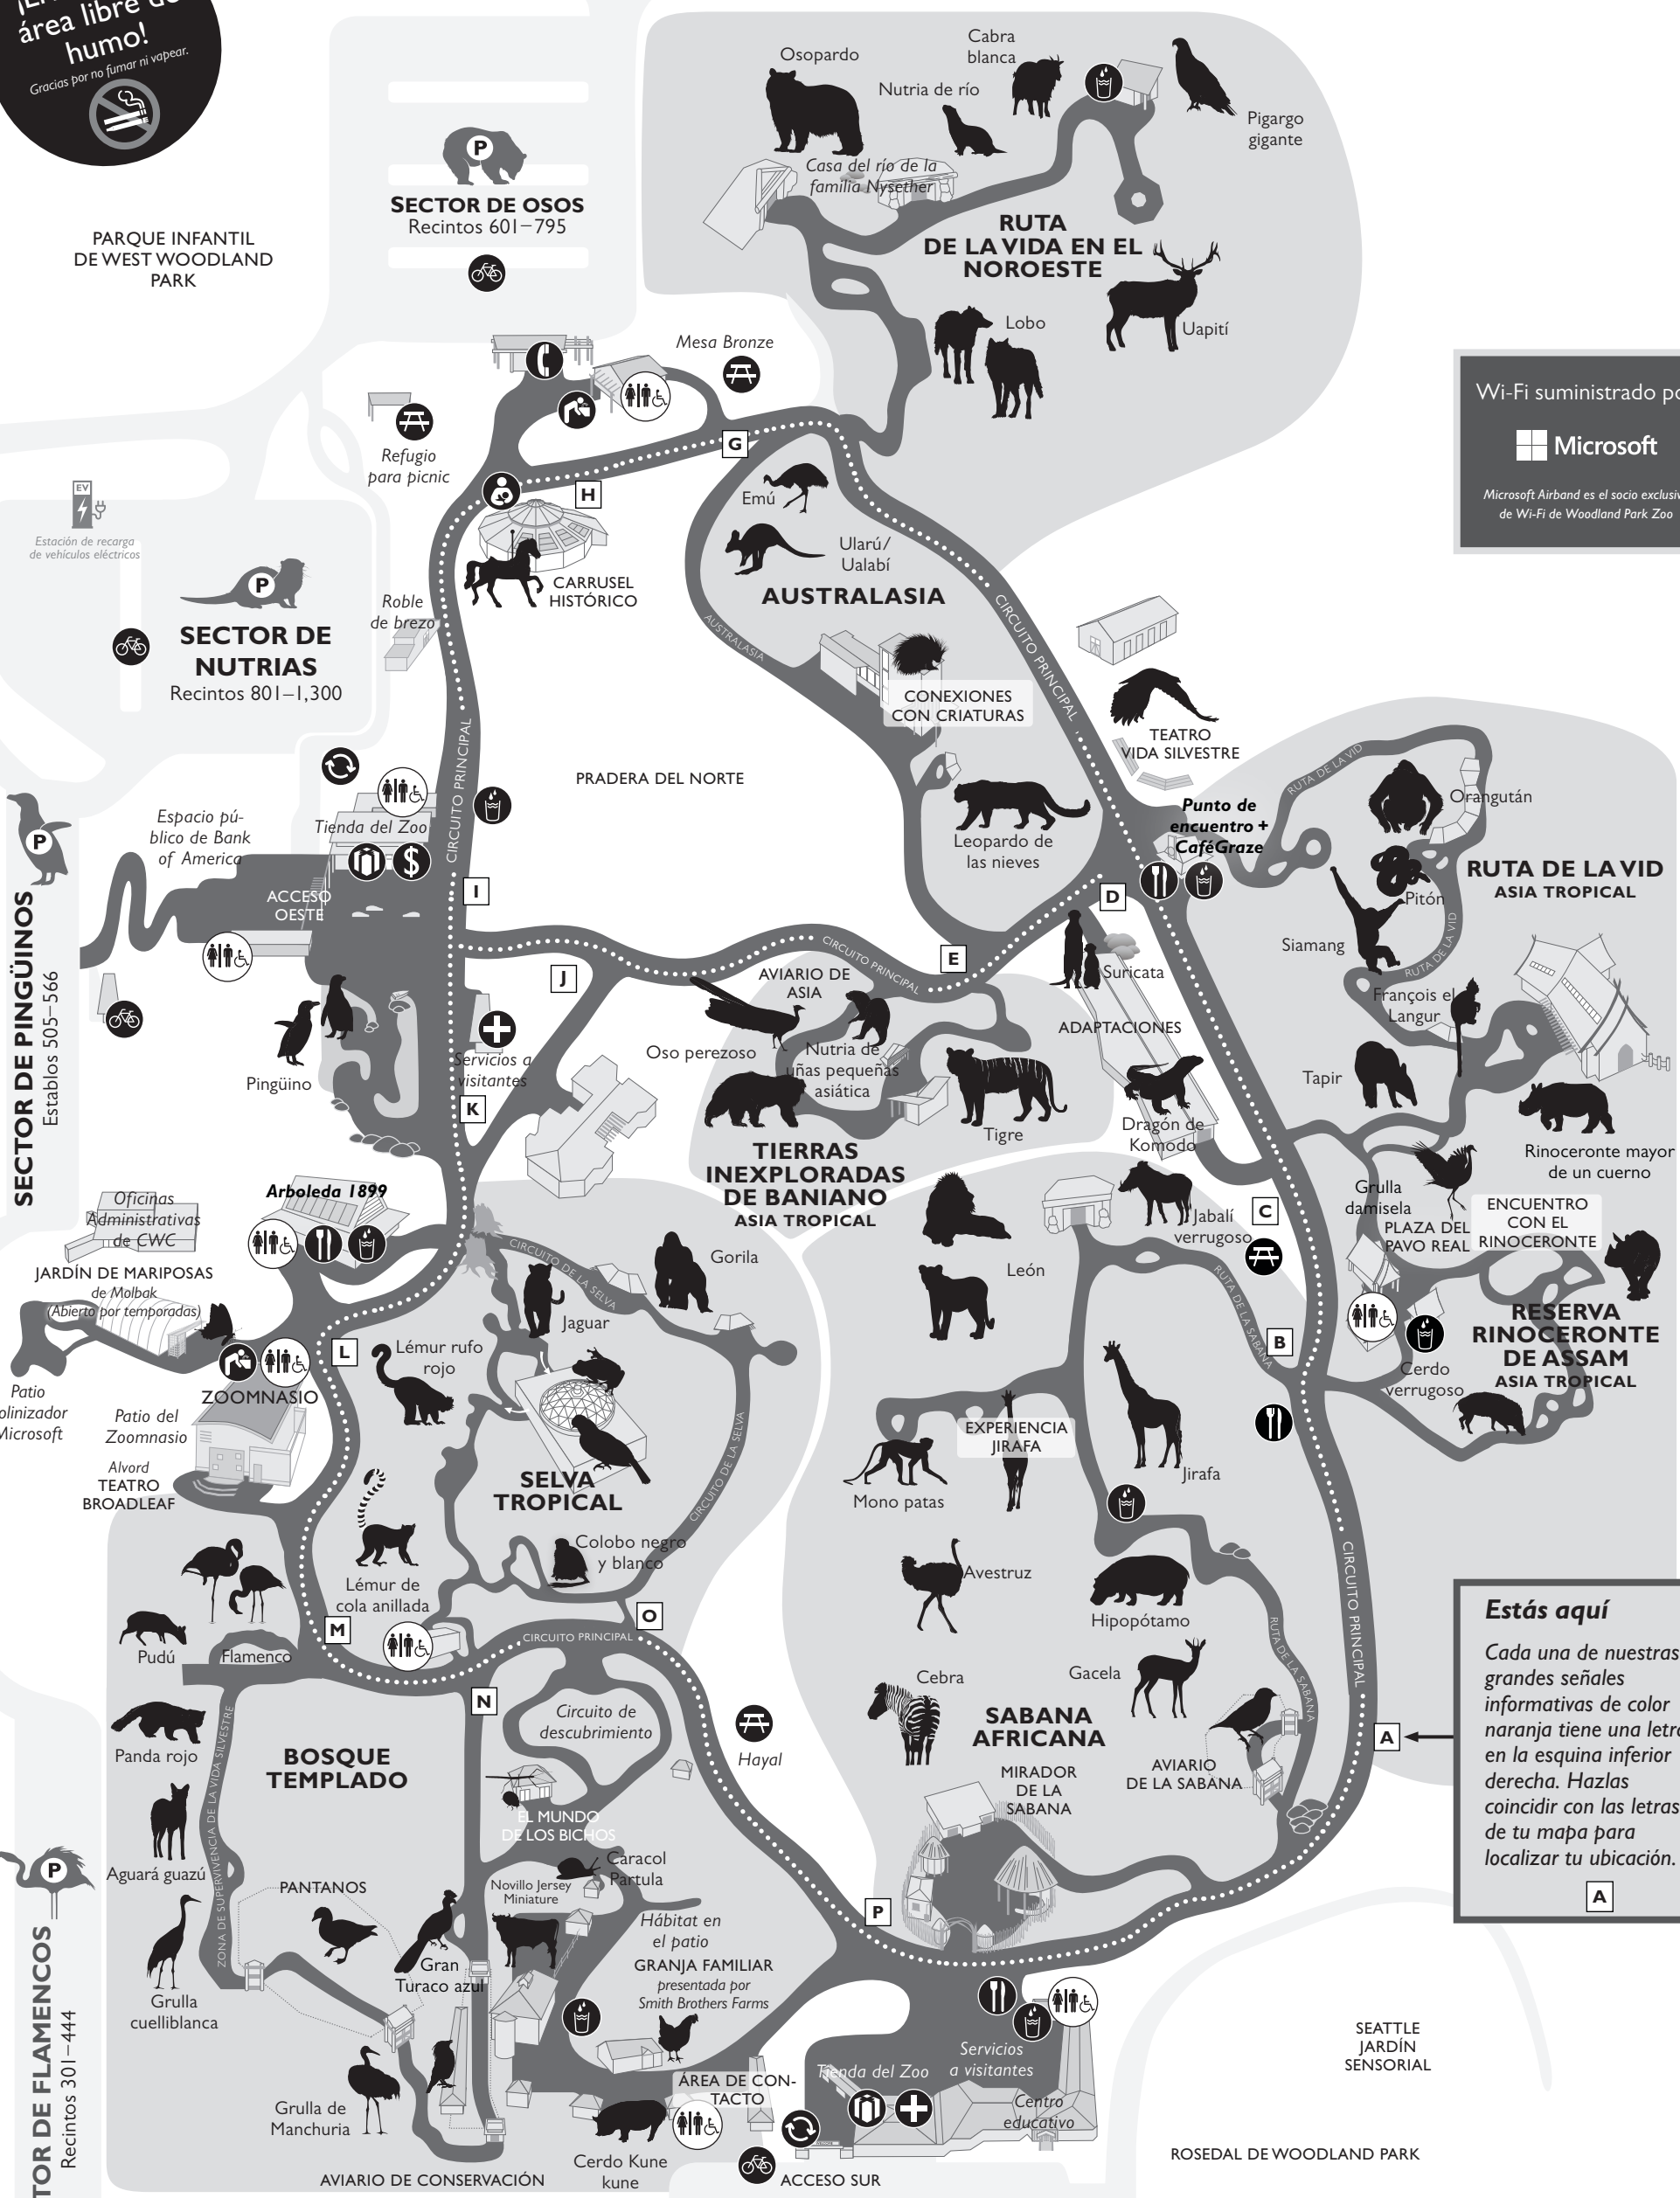

WOODLAND PARK ZOO

North 59th Street

¡El zoo es un área libre de humo!
Gracias por no fumar ni vapear.

Metro Bus Ruta 5

Phinney Avenue North

Metro Bus Ruta 5

Metro Bus Ruta 5

Metro Bus Ruta 5

Metro Bus Ruta 5

Wi-Fi suministrado por
Microsoft
Microsoft Airband es el socio exclusivo de Wi-Fi de Woodland Park Zoo

Estás aquí
Cada una de nuestras grandes señales informativas de color naranja tiene una letra en la esquina inferior derecha. Hazlas coincidir con las letras de tu mapa para localizar tu ubicación.

¡ASÓCIATE HOY MISMO!

¡Encuentra regalos divertidos hoy en las Tiendas del Zoo!

North 50th Street

- + Servicios a visitantes
Primeros auxilios
- || Comida
- 📦 Regalos
- 🍴 Área de picnic
- 🚰 Estación de agua
impulsada por Carter Subaru
- ♻️ Estación de reciclaje
ECO-CELL
- 🚻 Baños
- 💰 Cajero automático
- P Estacionamiento
- 🚲 Aparcabicicletas
- 🚰 Fuente de agua potable
- 👶 Habitación para mamás

El recorrido del circuito principal tiene aproximadamente 0.80 millas.
**Servicios a visitantes/
Emergencias: 206.548.2604**